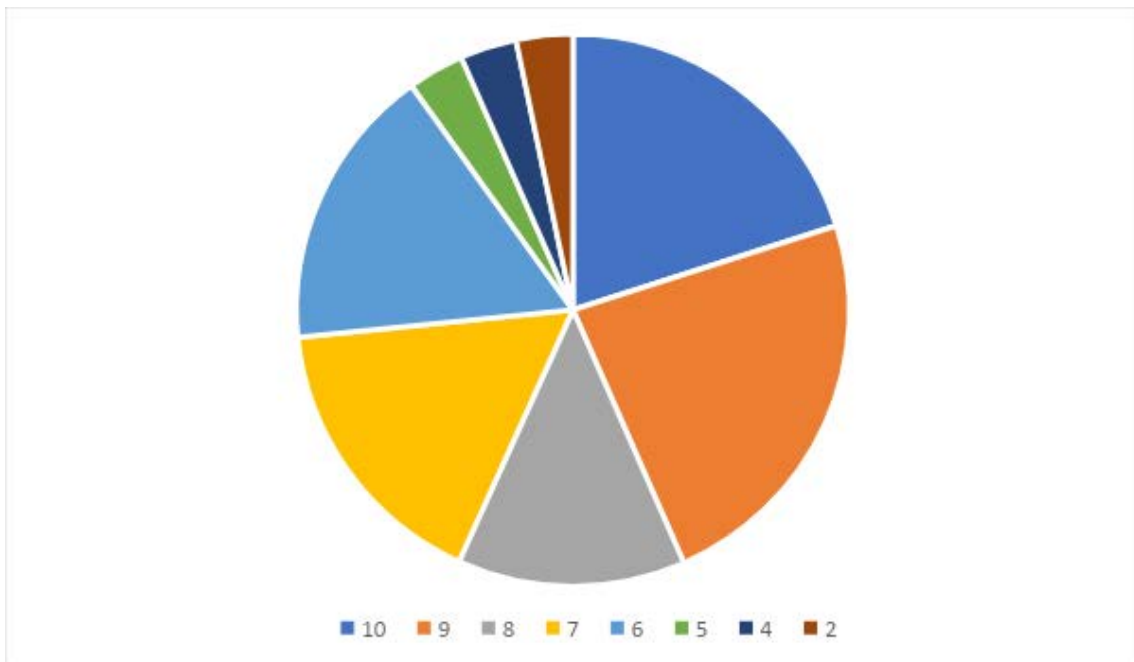

3. RESULTADOS LENGUA

La media del colegio de Santa Beatriz de Silva es de una puntuación de 7,3.

La media del grupo A es de una puntuación de 8,93

La media del grupo B es de una puntuación de 5,86.

PUNTUACIONES