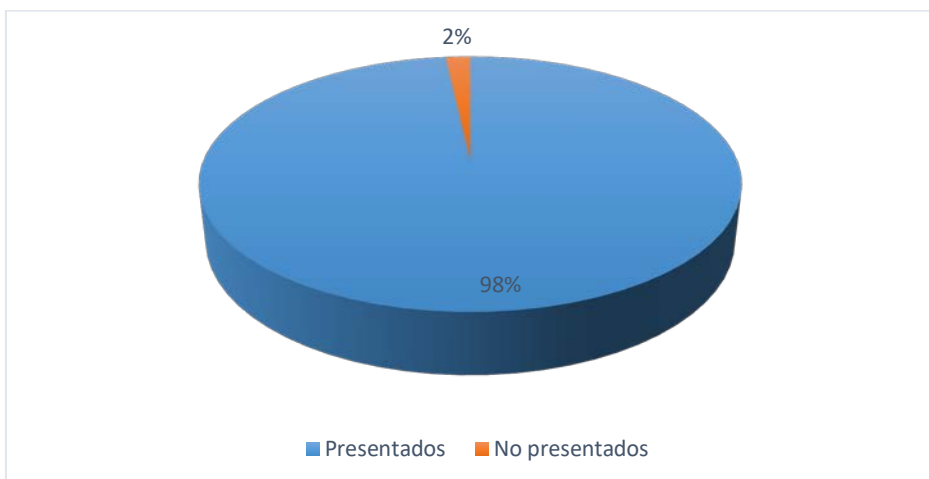

PARTICIPACIÓN

1. RESULTADOS DE LENGUA

La media del colegio Santa Beatriz de Silva, es de una puntuación de **7,83**.

La media del grupo A, es de una puntuación de **7,68**.

La media del grupo B, es de una puntuación de **8,3**.