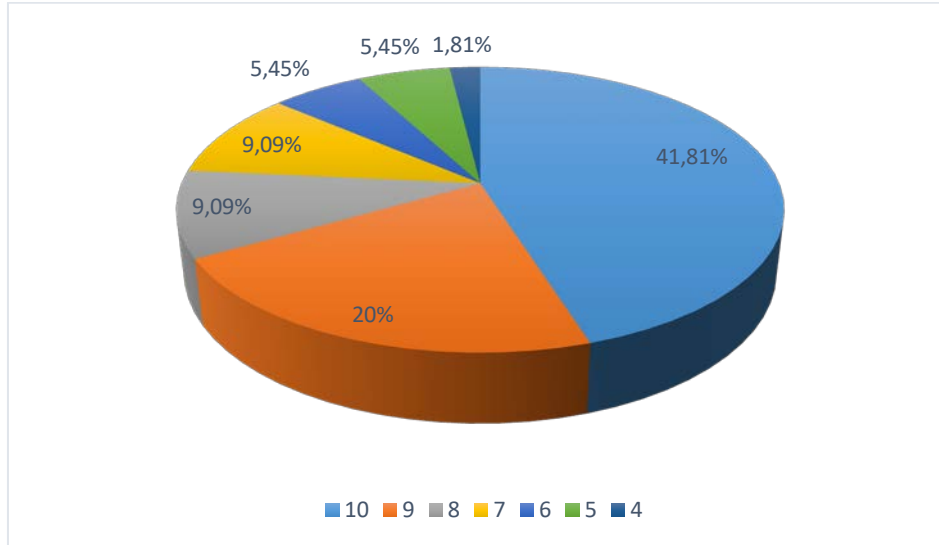

PUNTUACIONES

4. RESULTADOS DE CCSS/ G^a e H^a

La media del colegio Santa Beatriz de Silva, es de una puntuación de **8,12**.

La media del grupo A, es de una puntuación de **8,48**.

La media del grupo B, es de una puntuación de **7,73**.