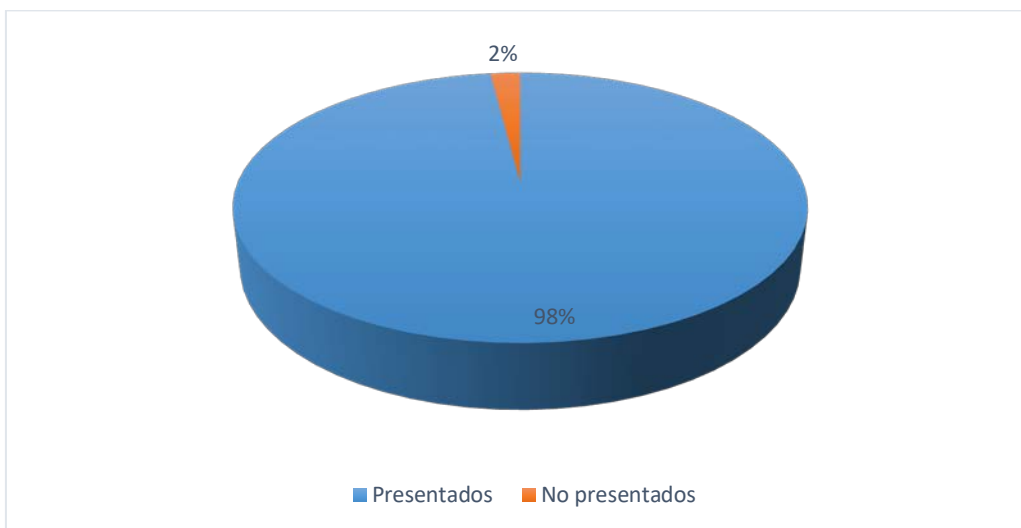

RESULTADOS PRUEBAS EXTERNAS 4º DE PRIMARIA. CURSO 2024-25

ANÁLISIS DE LOS RESULTADOS

49 alumnos matriculados.

48 alumnos presentados. 90%

1 alumnos no presentados. 2%

PARTICIPACIÓN

1. RESULTADOS DE LENGUA

La media del colegio Santa Beatriz de Silva, es de una puntuación de **8,22**.