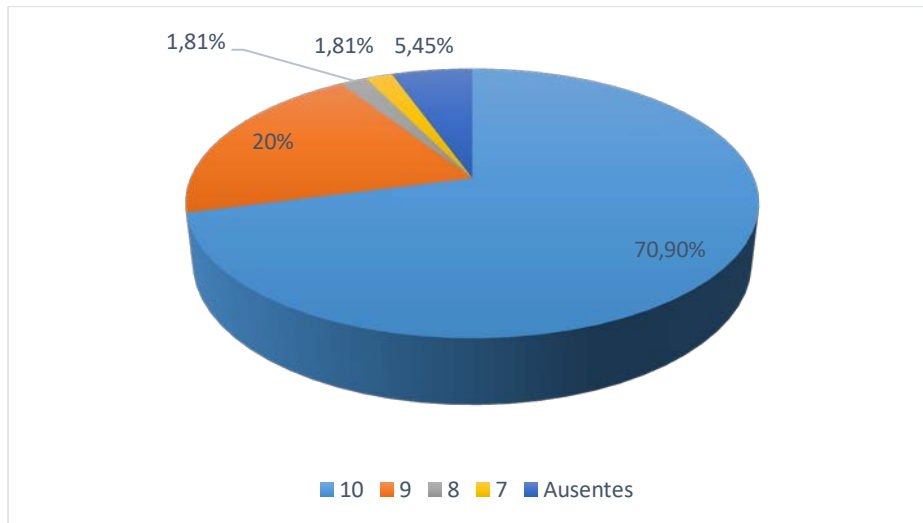

PUNTUACIONES

4. RESULTADOS DE CCSS/ G^a e H^a

La media del colegio Santa Beatriz de Silva, es de una puntuación de **9,2**.

La media del grupo A, es de una puntuación de **9**.

La media del grupo B, es de una puntuación de **9,4**.