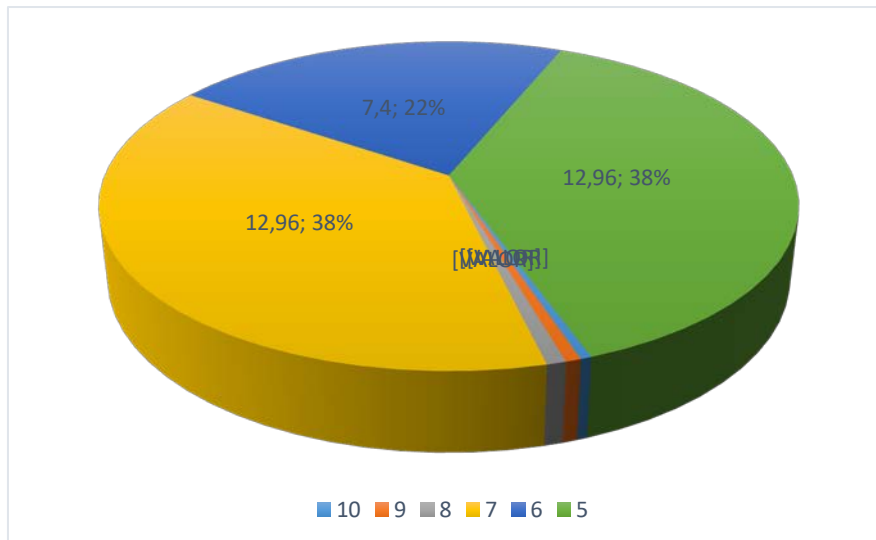

PUNTUACIONES

3. RESULTADOS DE LENGUA EXTRANJERA (INGLÉS)

La media del colegio Santa Beatriz de Silva, es de una puntuación de **8,7**.

La media del grupo A, es de una puntuación de **8,41**.

La media del grupo B, es de una puntuación de **9,03**.