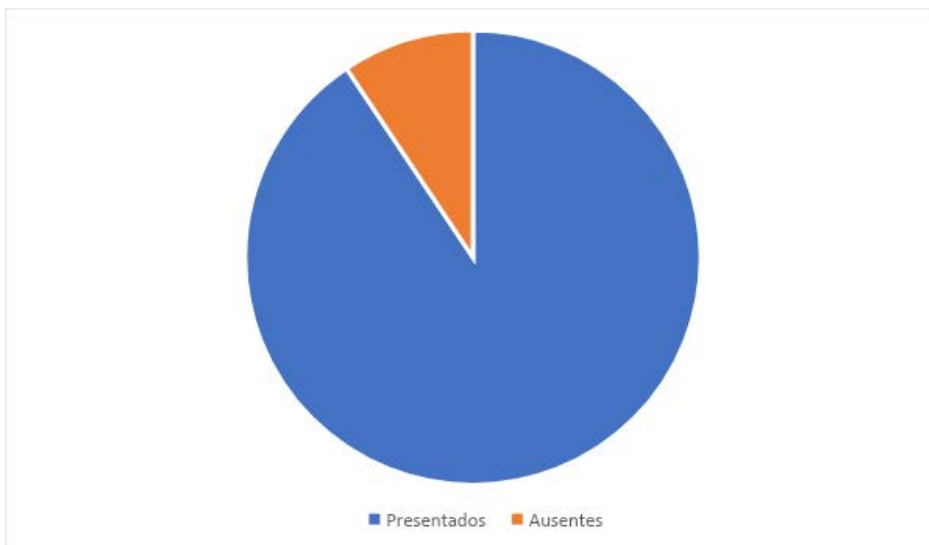

La media del grupo B, es de una puntuación de **7,73**.

PUNTUACIONES

ANÁLISIS DE RESULTADOS PRUEBAS EXTERNAS 2º ESO. 2024/2025

64 alumnos matriculados

58 alumnos presentados 90,62

6 ausentes 9,37%

PARTICIPACIÓN