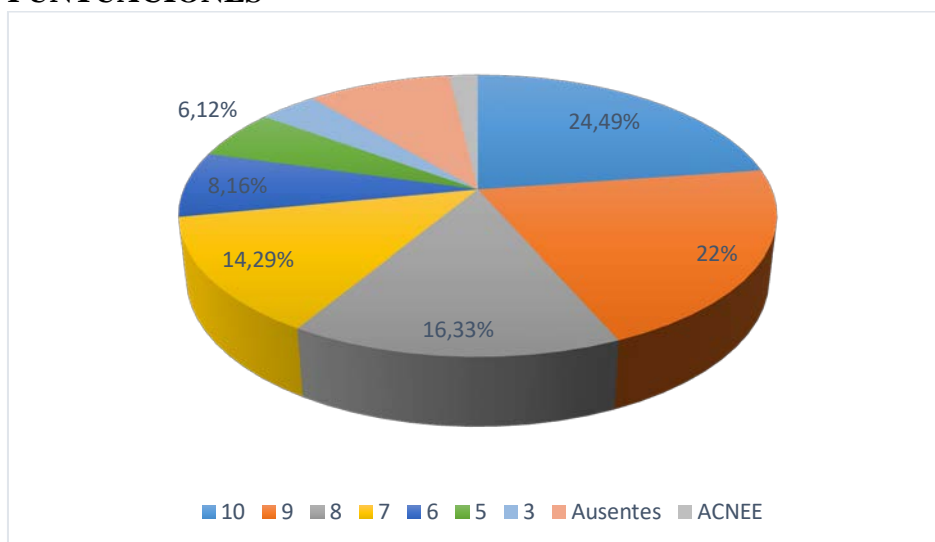

PUNTUACIONES

2. RESULTADOS DE MATEMÁTICAS

La media del colegio Santa Beatriz de Silva, es de una puntuación de **7,85**.

La media del grupo A, es de una puntuación de **7,25**.

La media del grupo B, es de una puntuación de **8,40**.