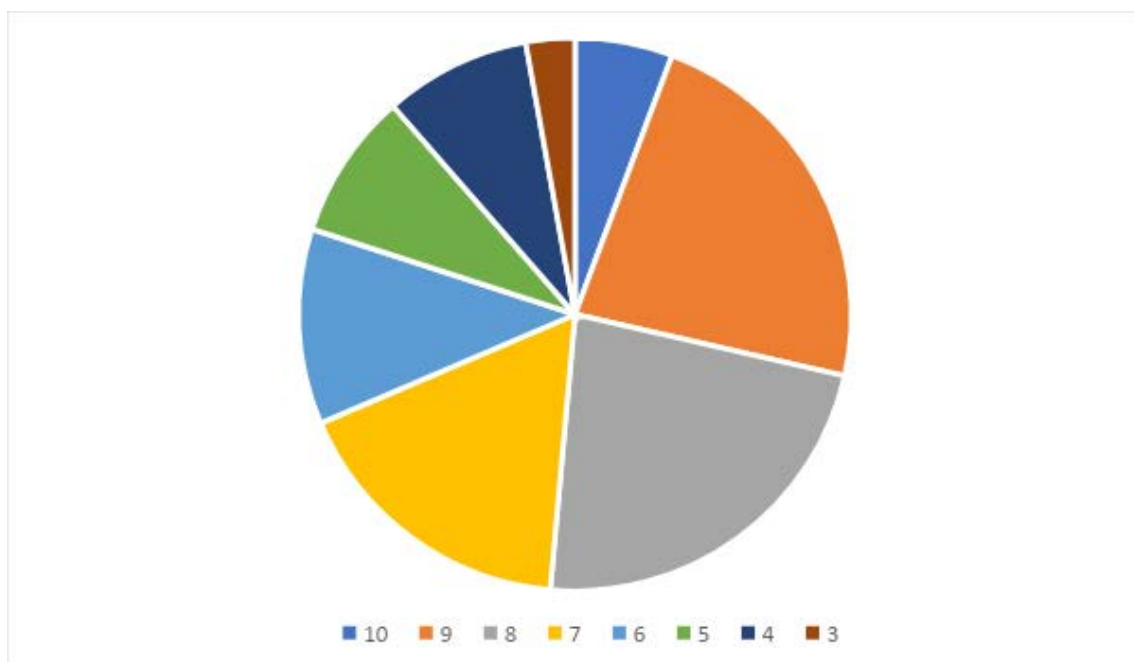

PUNTUACIONES