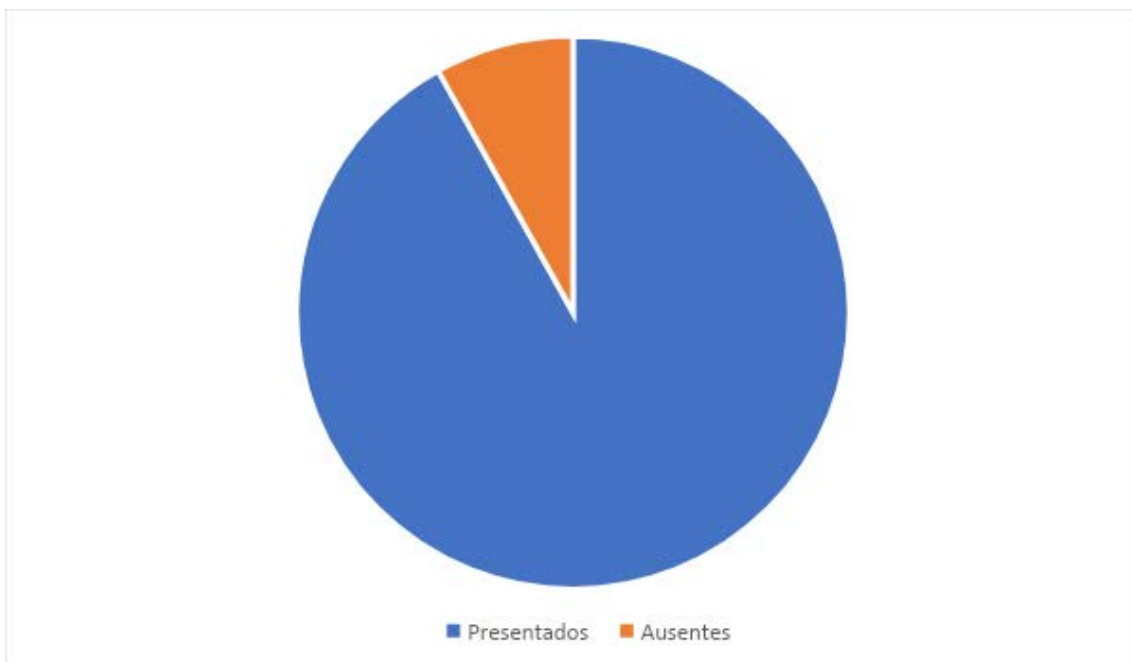

ANALISIS DE RESULTADOS DE LAS PRUEBAS EXTERNAS 4º ESO

CURSO 24-25

Alumnos matriculados 37

Alumnos presentados 34

Alumnos no presentados 3

PARTICIPACIÓN

1. RESULTADOS DE HISTORIA 4

La media del colegio de Santa Beatriz de Silva es de una puntuación de 6,20.