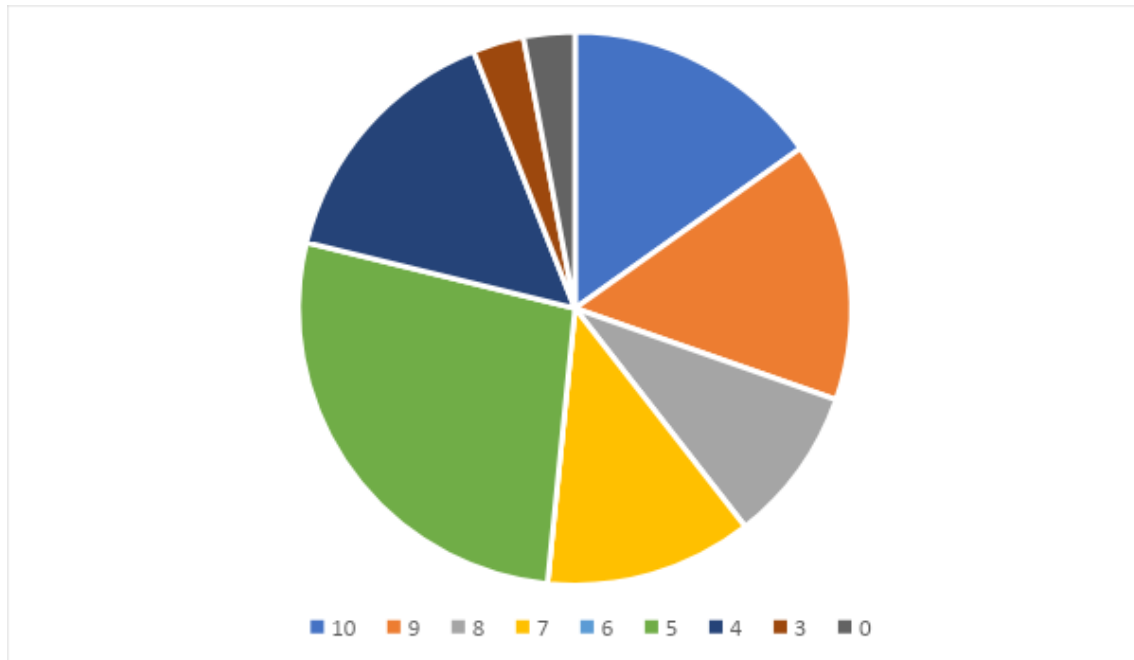

La media del grupo A es de una puntuación de 7,17

La media del grupo B es de una puntuación de 5.23.

PUNTUACIONES