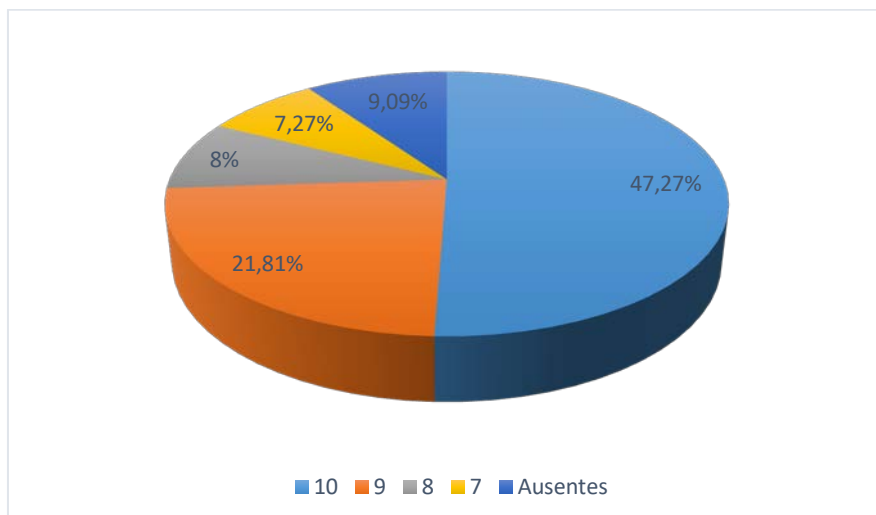

PUNTUACIONES

RESULTADOS PRUEBAS EXTERNAS 6º DE PRIMARIA. CURSO 2024-25

ANÁLISIS DE LOS RESULTADOS

57 alumnos matriculados.

56 alumnos presentados. 98,24%

1 alumnos no presentados. 1,75%