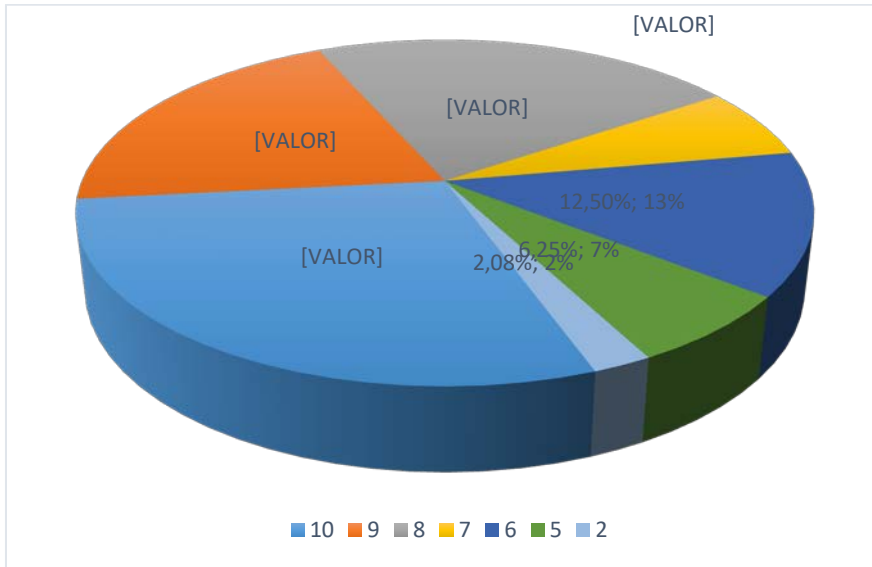

PUNTUACIONES

3. RESULTADOS DE LENGUA EXTRANJERA (INGLÉS)

La media del colegio Santa Beatriz de Silva, es de una puntuación de **7,40**.

La media del grupo A, es de una puntuación de **7,6**.

La media del grupo B, es de una puntuación de **7,10**.