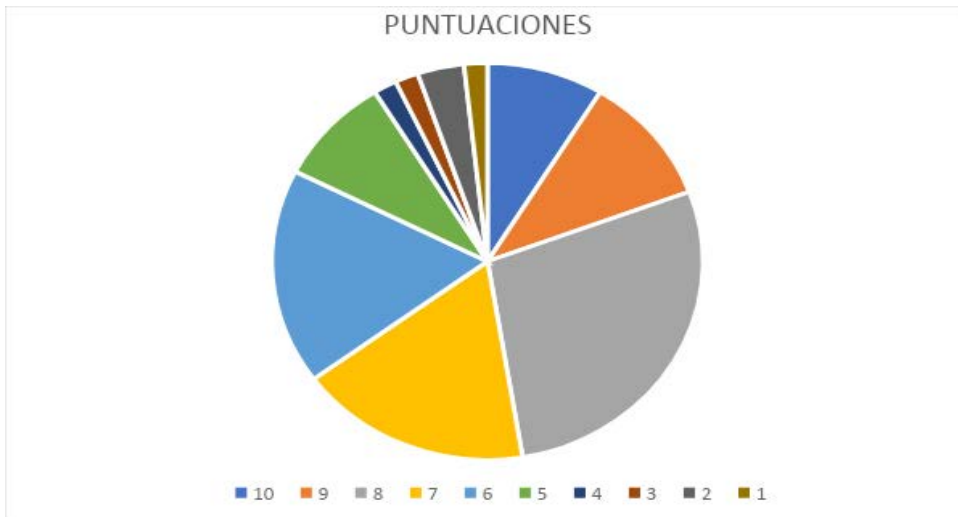

La media del colegio Santa Beatriz de Silva es de puntuación de 6,03

La media del grupo de A, es de una puntuación 6,64

La media del grupo de B, es de una puntuación 5,4

RESULTADOS DE MATEMÁTICAS

La media del colegio Santa Beatriz de Silva es de puntuación de 8,17
 La media del grupo de A, es de una puntuación 7,73
 La media del grupo de A, es de una puntuación 5, 6

RESULTADOS DE GEOGRAFÍA E HISTORIA

La media del colegio Santa Beatriz de Silva es de puntuación de 6,825%
 La media del grupo de A, es de una puntuación 7
 La media del grupo de A, es de una puntuación 6,65