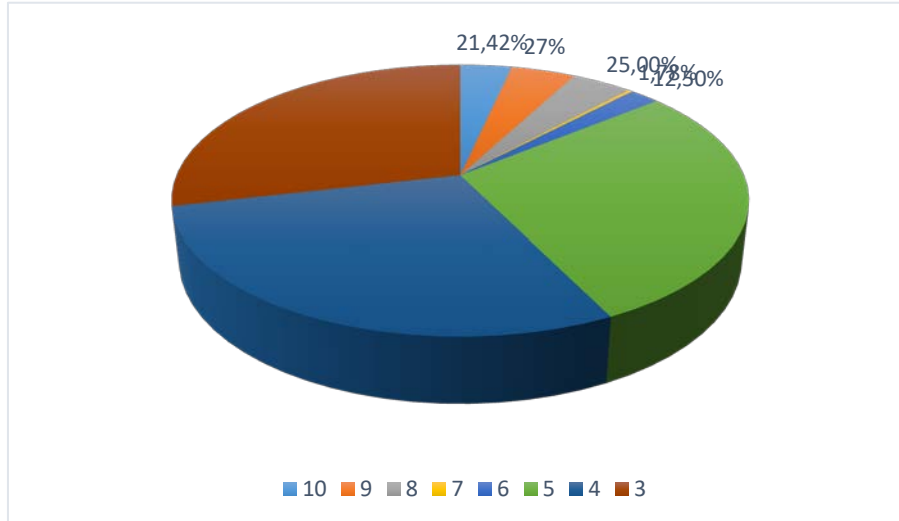

PUNTUACIONES

2. RESULTADOS DE MATEMATICAS

La media del colegio Santa Beatriz de Silva, es de una puntuación de **7,77**.

La media del grupo A, es de una puntuación de **7,96**.

La media del grupo B, es de una puntuación de **7,57**.