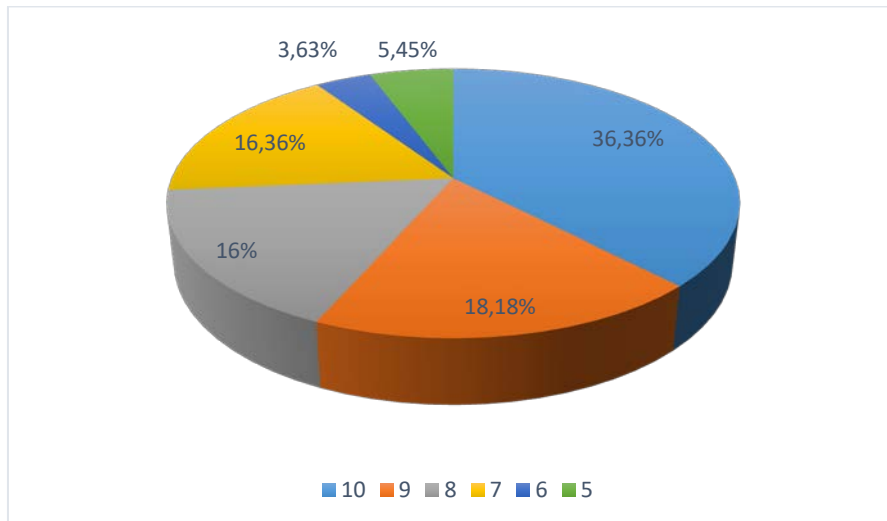

PUNTUACIONES

ANÁLISIS DE RESULTADOS PRUEBAS EXTERNAS 2º ESO. 2024/2025

64 alumnos matriculados

58 alumnos presentados 90,62

6 ausentes 9,37%